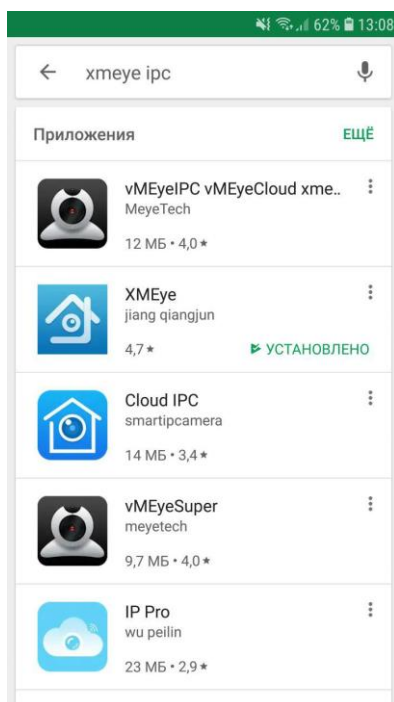

Если по каким-то причинам вы не можете установить приложение «ХМЕуе» с магазина приложений «Google Play», например не обнаруживается стандартным поиском по названию, воспользуйтесь одним из вариантов для установки:

1. Напишите в строке поиска «ХМЕуе IPC» и приложение должно отобразиться в найденном.

Если приложение не нашлось, воспользуйтесь вариантом 2.

2. Отсканируйте QR код при помощи смартфона, перейдите по ссылке и установите приложение.