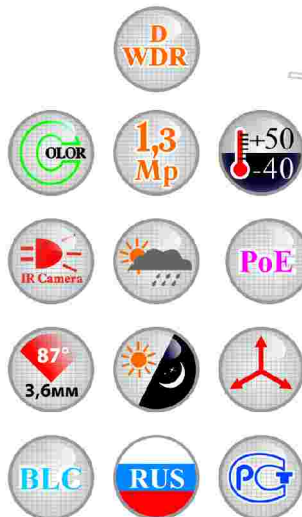

ПАСПОРТ

(на одну единицу продукции)

КАМЕРА ТЕЛЕВИЗИОННАЯ
ЦВЕТНАЯ

* Подробное описание функций можно найти на сайте www.st-tm.ru